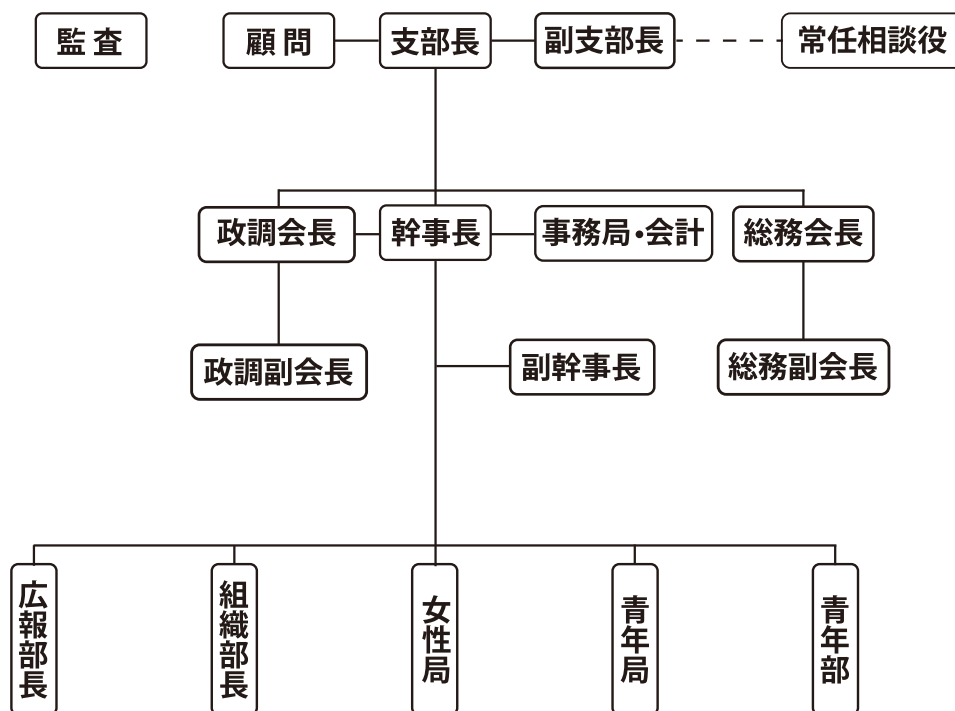

自由民主党下関支部組織図

下関支部拡大役員名簿

役名	氏名	役名	氏名
支部長	平岡 望	青年局長	中村 成志
副支部長	塩満 久雄	青年局次長	大崎 誉博
副支部長	友田 有	青年局長副局長	酒井 孝之
副支部長	西本 健治郎	青年局長副局長	藤田 紫
幹事長	江村 卓三	青年部長	大庭 七洋
副幹事長	香川 昌則	青年副部長	野口 大輔
副幹事長	花柳 佳寿広	青年副部長	戎屋 章弘
総務会長	小熊坂 孝司	女性局局长	椎原 由紀子
総務副会長	村上 郁朗	常任相談役	関谷 博
総務副会長	藤本 直子	常任相談役	平岡 泰彦
政務調査会長	井川 典子	常任相談役	安岡 克昌
政務調査副会長	松村 通世	常任相談役	田中 義一
組織部長	板谷 正	常任相談役	亀田 博
広報部長	星出 恒夫	常任相談役	林 眞一郎
会計監査	福田 幸博	顧問	安倍晋三事務所
会計監査	村中 克好	顧問	古田圭一事務所
		顧問	林芳正事務所